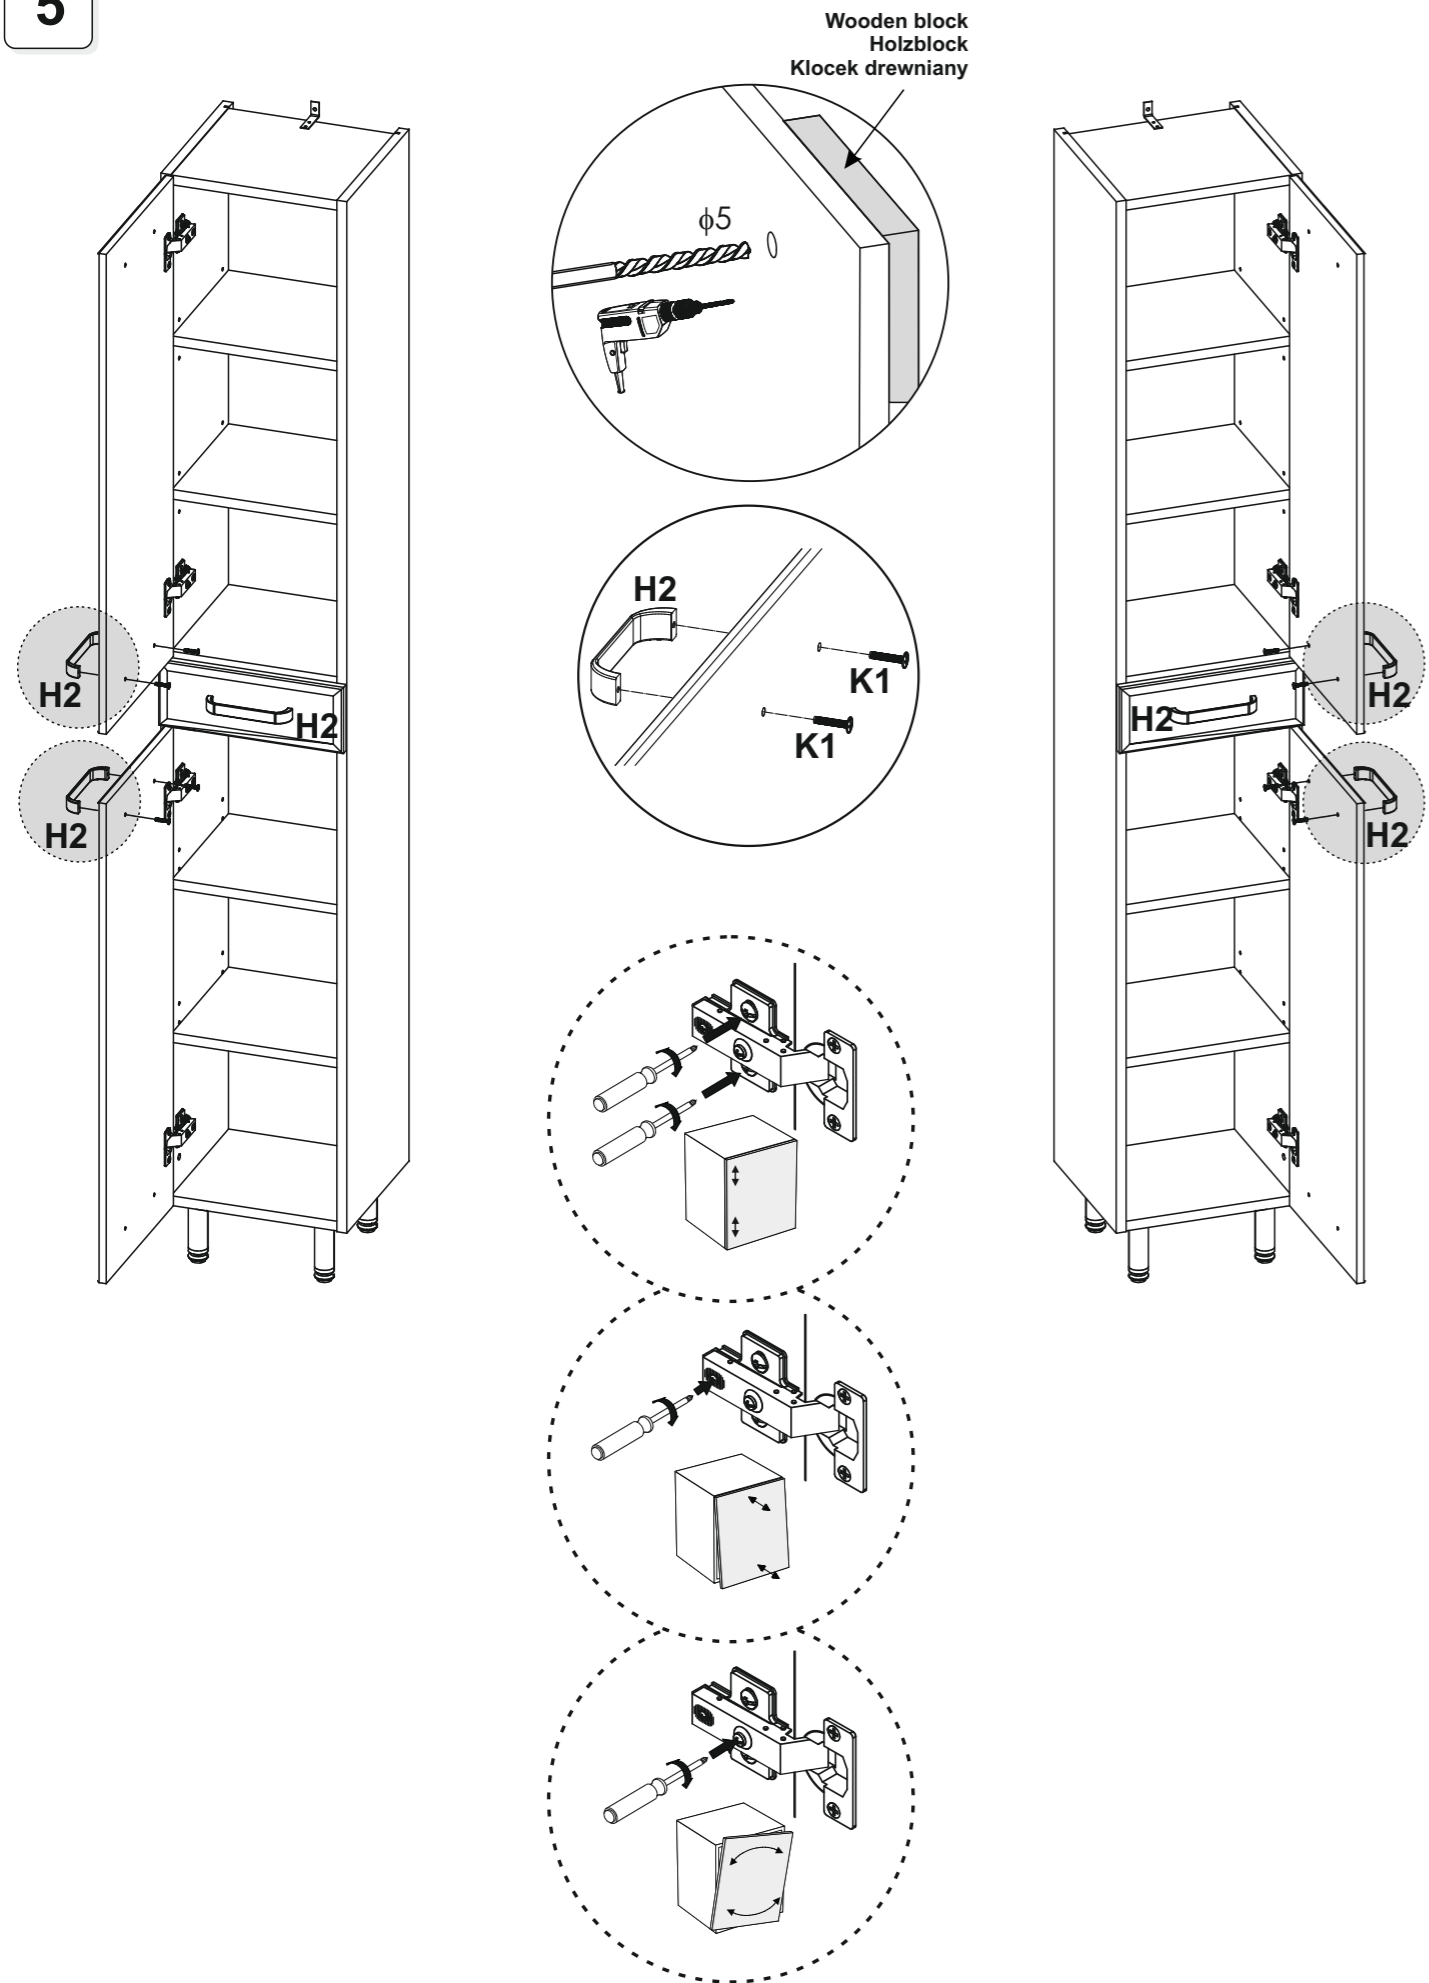

5

**165418**  
**AMIGO 30 2D-1S**

<b>H2</b>  L-128 x 3	<b>K1</b>  x 6	<b>O16</b>  x 4	<b>N6</b>  US4x16 x 16	<b>P0</b>  ø 5 x 44
<b>D1</b>  x 16*	<b>P3</b>  ø 10 x 2	<b>I2</b>  UP3x12 x 2	<b>Q9</b>  x 1	

1

2

3

4